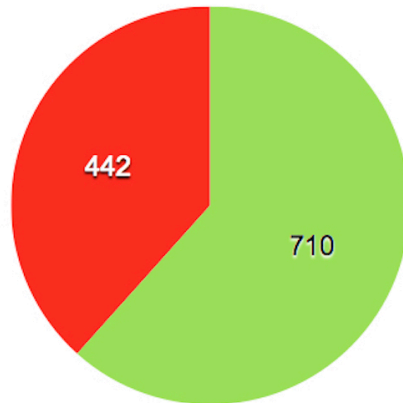

Grafiken zur Kommunalwahl OBR-Heftrich 2016

Gültige Stimmen in Prozent

Eingetragen im Wählerverzeichnis sind **1152** Wahlberechtigte

● Wähler/-innen 61,6 %
● Nichtwähler/-innen 38,4 %

Ergebnis in Anzahl Stimmen

■ CDU
■ SPD
■ FWH
■ FDP

Sitzverteilung im OBR

Stimmenanzahl FWH-Kandidaten