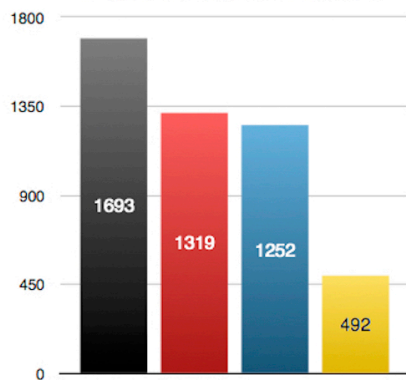

Grafiken zur Kommunalwahl OBR-Heftrich 2016

Gültige Stimmen in Prozent

Eingetragen im Wählerverzeichnis sind **1152** Wahlberechtigte

● Wähler/-innen 61,6 %
● Nichtwähler/-innen 38,4 %

Ergebnis in Anzahl Stimmen

■ CDU
■ SPD
■ FWH
■ FDP

Sitzverteilung im OBR

Stimmenanzahl FWH-Kandidaten