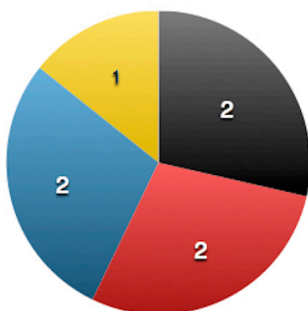

Grafiken zur Kommunalwahl OBR-Heftrich 2016

Gültige Stimmen in Prozent

Eingetragen im Wählerverzeichnis sind **1152** Wahlberechtigte

● Wähler/-innen 61,6 %
● Nichtwähler/-innen 38,4 %

Ergebnis in Anzahl Stimmen

■ CDU
■ SPD
■ FWH
■ FDP

Sitzverteilung im OBR

Stimmenanzahl FWH-Kandidaten