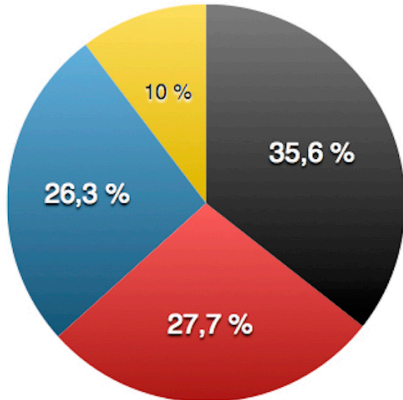

Grafiken zur Kommunalwahl OBR-Heftrich 2016

Gültige Stimmen in Prozent

Eingetragen im Wählerverzeichnis sind **1152** Wahlberechtigte

● Wähler/-innen 61,6 %
● Nichtwähler/-innen 38,4 %

Ergebnis in Anzahl Stimmen

■ CDU
■ SPD
■ FWH
■ FDP

Sitzverteilung im OBR

Stimmenanzahl FWH-Kandidaten