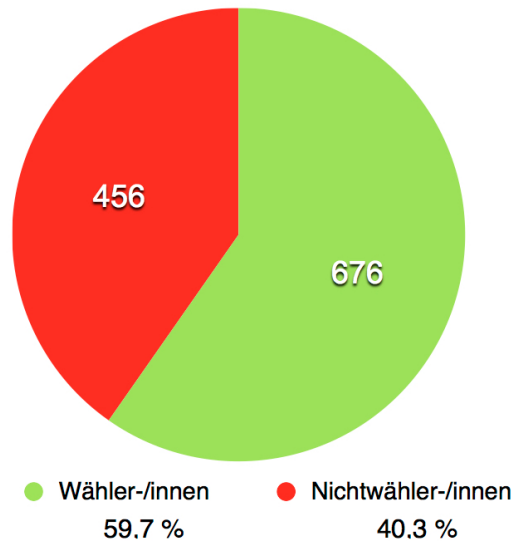

# Grafiken zur Kommunalwahl OBR-Heftrich 2011

Gültige Stimmen in Prozent

Eingetragen im Wählerverzeichnis sind 1132 Wahlberechtigte

Ergebnis in Anzahl Stimmen

- CDU
- SPD
- FWH
- FDP (nicht angetreten)
- ungültig

Sitzverteilung im OBR

Stimmenanzahl FWH-Kandidaten