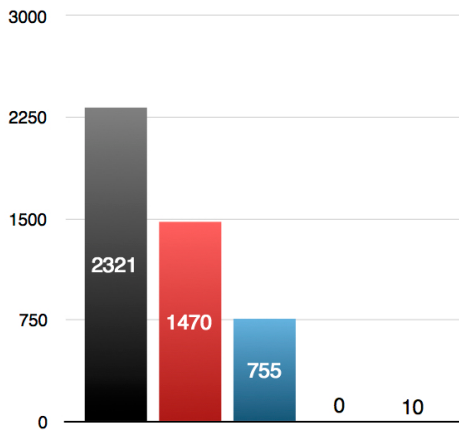

# Grafiken zur Kommunalwahl OBR-Heftrich 2011

Gültige Stimmen in Prozent

Eingetragen im Wählerverzeichnis sind 1132 Wahlberechtigte

Ergebnis in Anzahl Stimmen

- CDU
- SPD
- FWH
- FDP (nicht angetreten)
- ungültig

Sitzverteilung im OBR

Stimmenanzahl FWH-Kandidaten