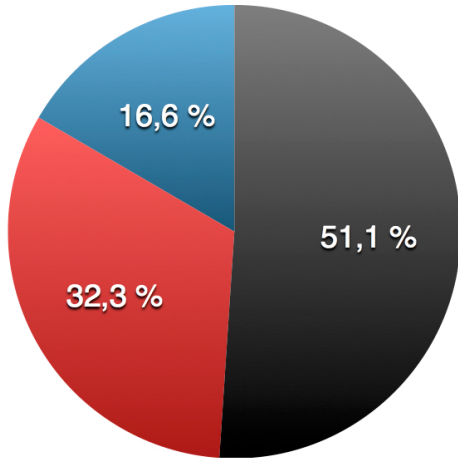

# Grafiken zur Kommunalwahl OBR-Heftrich 2011

Gültige Stimmen in Prozent

Eingetragen im Wählerverzeichnis sind 1132 Wahlberechtigte

Ergebnis in Anzahl Stimmen

- CDU
- SPD
- FWH
- FDP (nicht angetreten)
- ungültig

Sitzverteilung im OBR

Stimmenanzahl FWH-Kandidaten