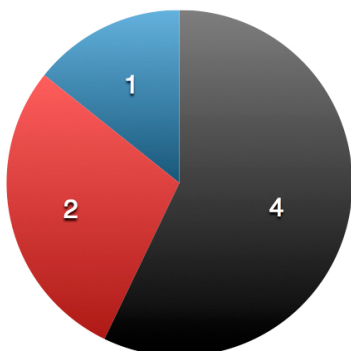

# Grafiken zur Kommunalwahl OBR-Heftrich 2011

Gültige Stimmen in Prozent

Eingetragen im Wählerverzeichnis sind 1132 Wahlberechtigte

Ergebnis in Anzahl Stimmen

- CDU
- SPD
- FWH
- FDP (nicht angetreten)
- ungültig

Sitzverteilung im OBR

Stimmenanzahl FWH-Kandidaten